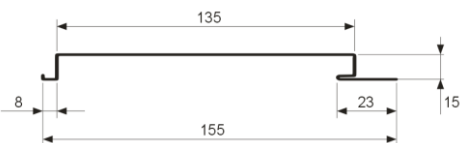

**Панель "135"**

<b>Материал</b>	Полиэстр НЛМК 0,5 мм (Россия)	Полиэстр НЛМК 0,7 мм (Россия)	Полиэстр импорт 0,5 мм	Пластизол, Призма 0,5 мм	Оцинкованная сталь с порошковым покрытием 0,5 мм	Zn 0,5 мм	Алюминий
<b>Цена</b>	<b>370р.</b>	-	<b>400р.</b>	<b>515р.</b>	<b>595р</b>	<b>310р</b>	<b>760р.</b>