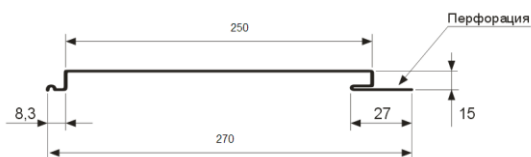

МЕТАЛЛОСАЙДИНГ и Фасадно-потолочные панели

Панель "250"

Материал	Полиэстр НЛМК 0,5 мм (Россия)	Полиэстр НЛМК 0,7 мм (Россия)	Полиэстр импорт	Пластизол, Призма	Оцинкованная сталь с порошковым покрытием 0,5/0,7мм	Декоративная 0,5 мм	Алюминий 0,7 - 0,8 мм
Цена	320р.	415р.	360р.	460р.	510р/610р	520р.	660р.